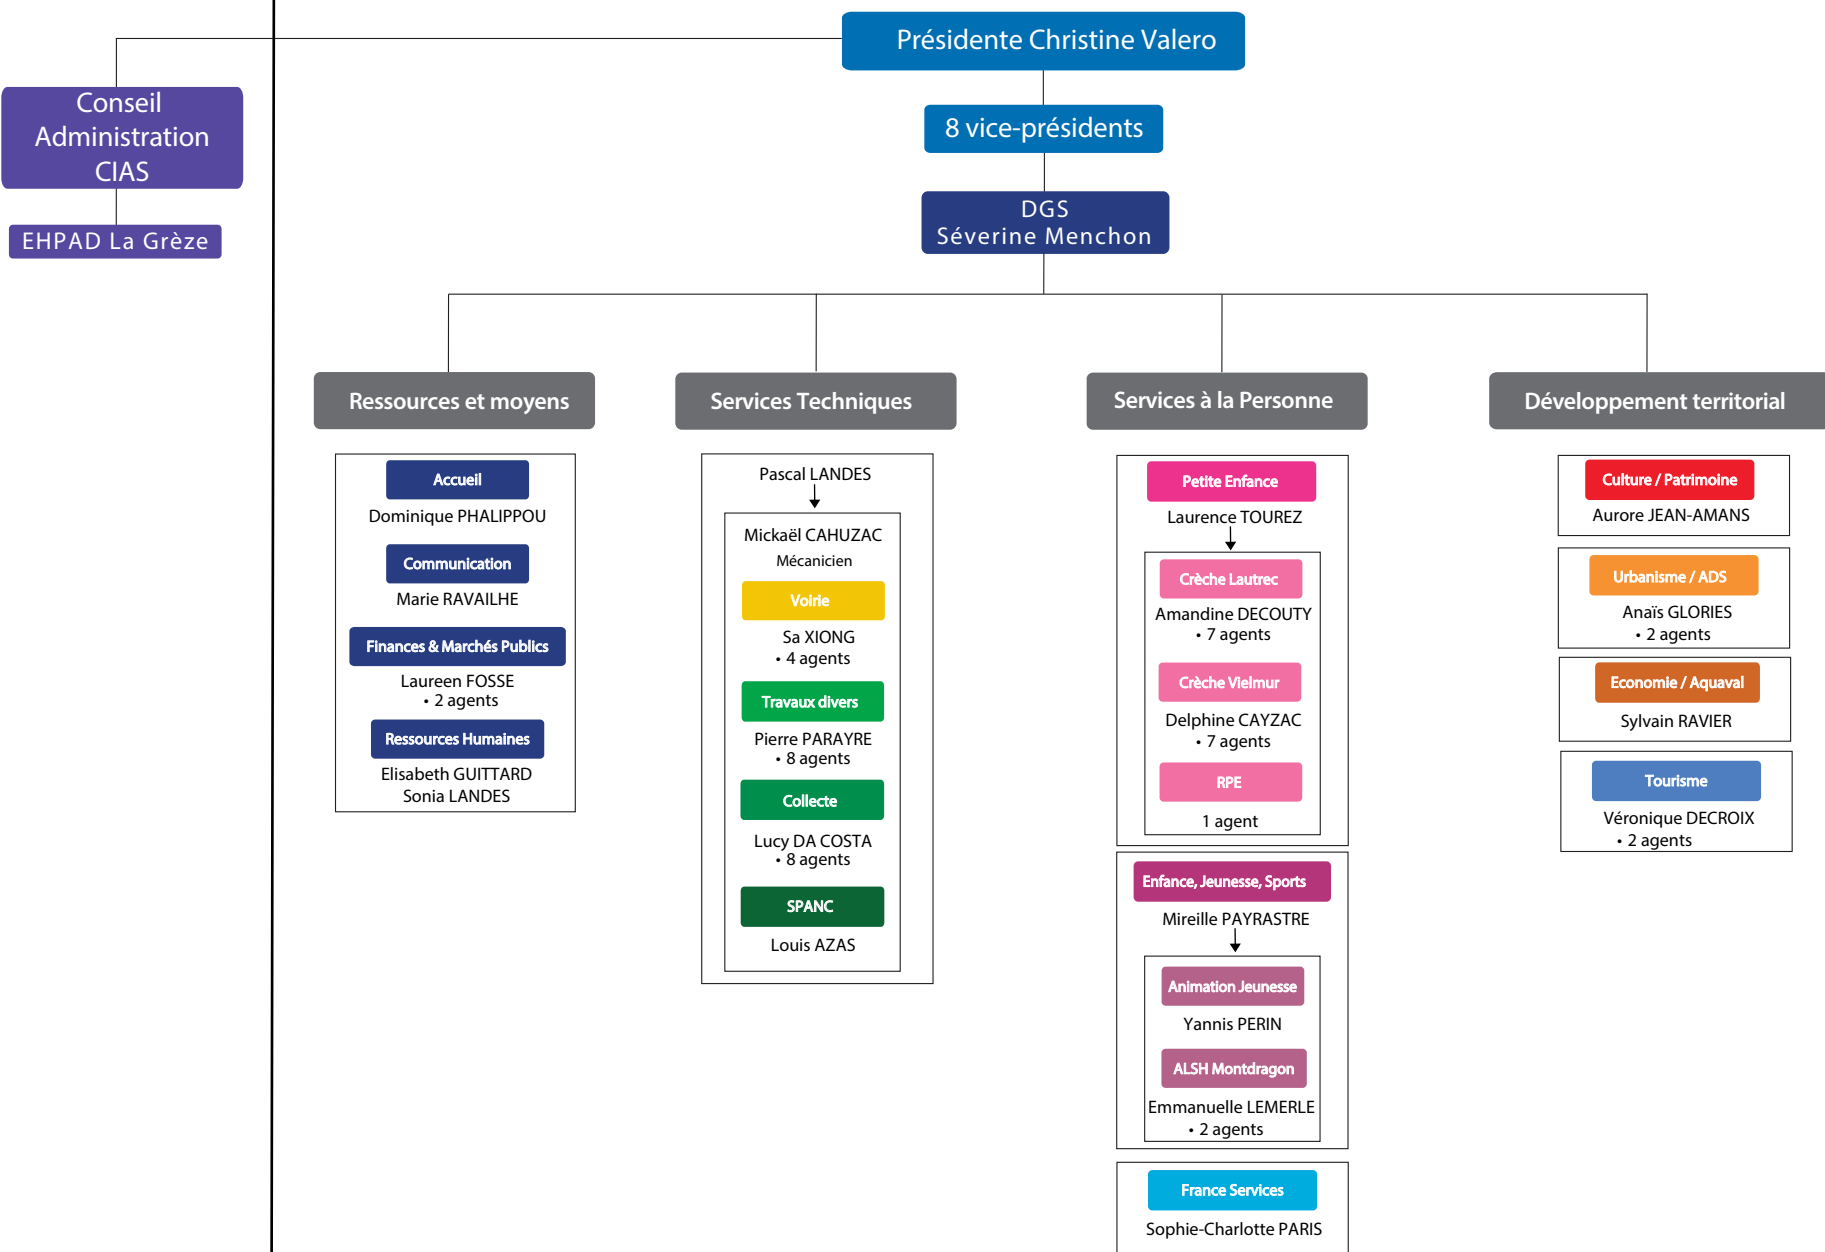

# Organigramme de la Communauté de Communes du Laurécois Pays d'Agout

Stratégique

Opérationnel